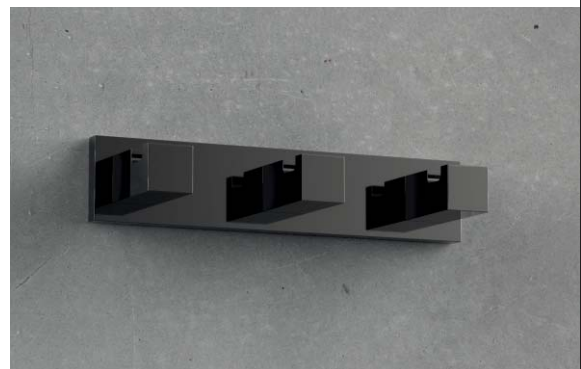

Design di attenta ricerca delle proporzioni per esprimere essenzialità e raffinata eleganza. LOOK, la collezione di accessori bagno disegnata da Luca Colombo per Colombo Design, accentua il connubio di linee pure, divenendo complemento d'arredo minimale di grande personalità.

Materiale: Ottone / Cromall®

Garanzia: 30 anni nelle finiture PVD

Look
Luca Colombo