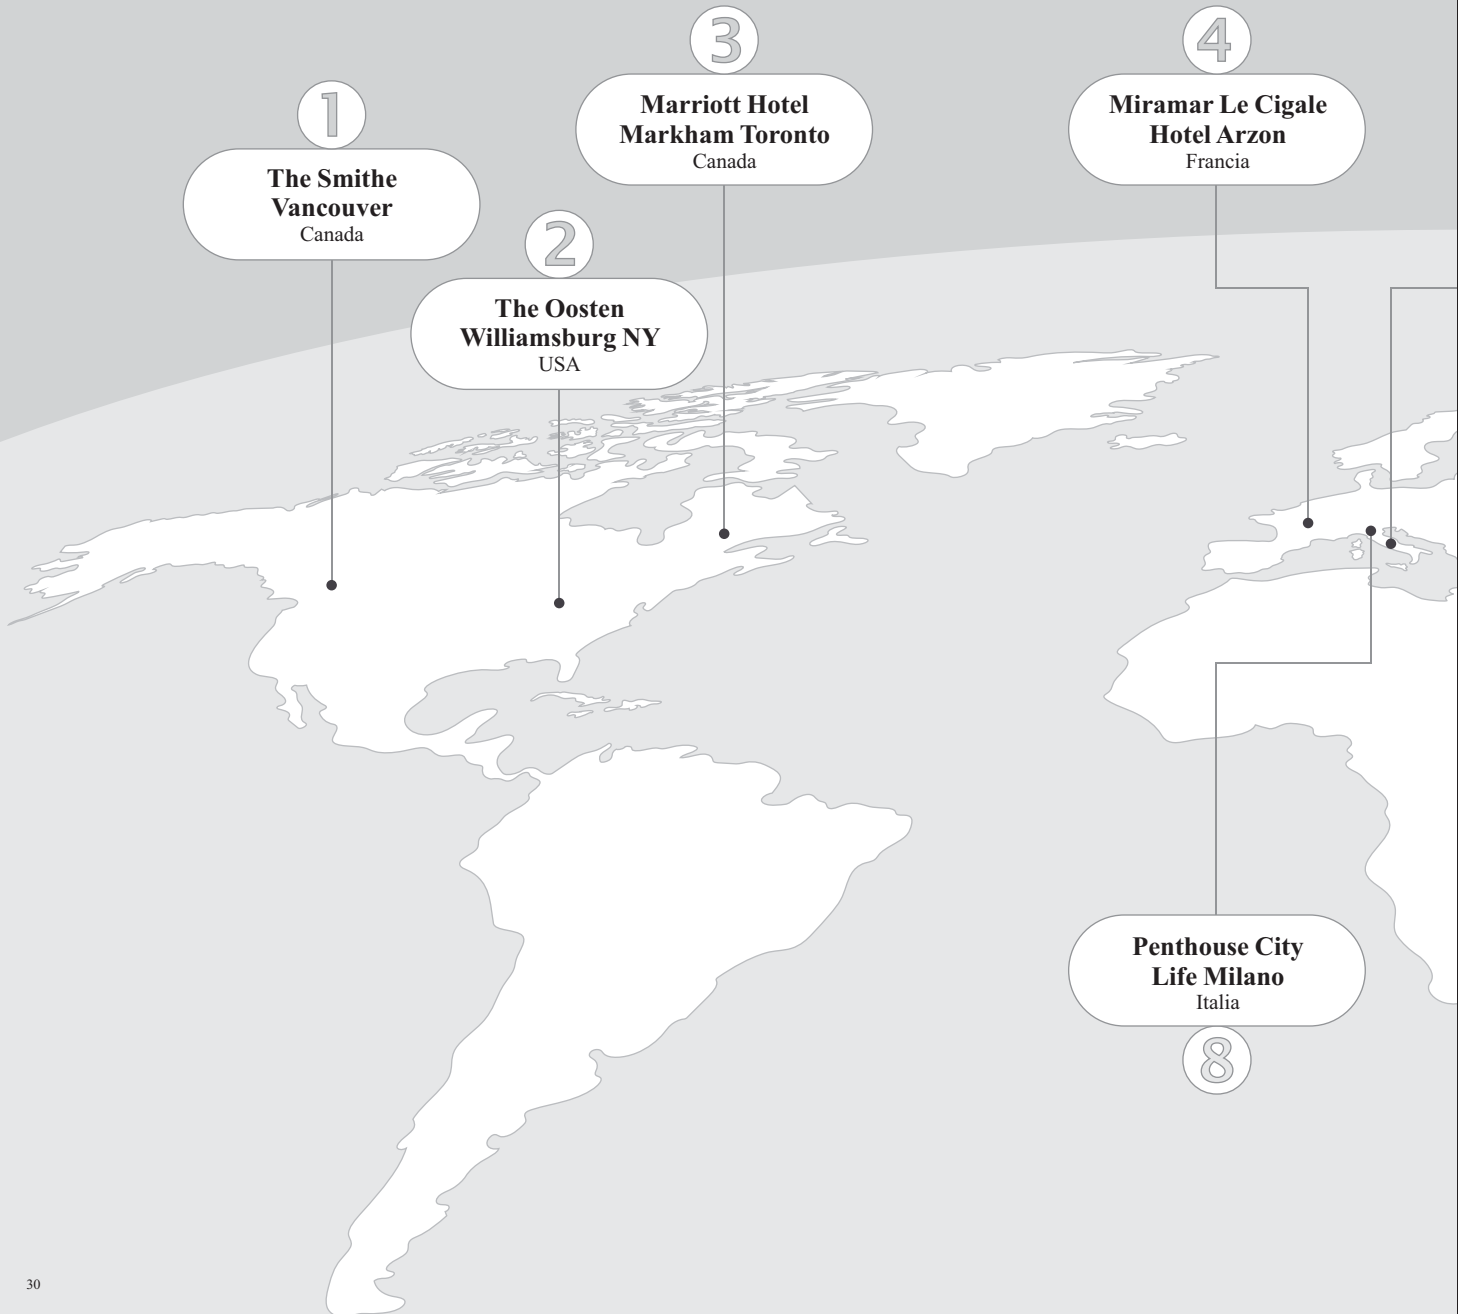

Referenze.

1

**The Smithe
Vancouver**
Canada

2

**The Oosten
Williamsburg NY**
USA

3

**Marriott Hotel
Markham Toronto**
Canada

4

**Miramar Le Cigale
Hotel Arzon**
Francia

8

**Penthouse City
Life Milano**
Italia

5

Hotel Augustus
Forte dei Marmi
Italia

7

Hotel Ambascadori
Tbilisi
Georgia

Grand Luxe Hotel
Splendide Royal Roma
Italia

6

1

The Smithe

Vancouver - Canada (Roboquattro)

Williamsburg NY - USA (Elite)

The Oosten

2

3

Marriott Hotel Markham

Toronto - Canada (Gira)

Arzon - Francia (Plus, Viola)

Miramar Le Cigale Hotel

4

5

Hotel Augustus

Forte dei Marmi - Italia (Look e Piantane)