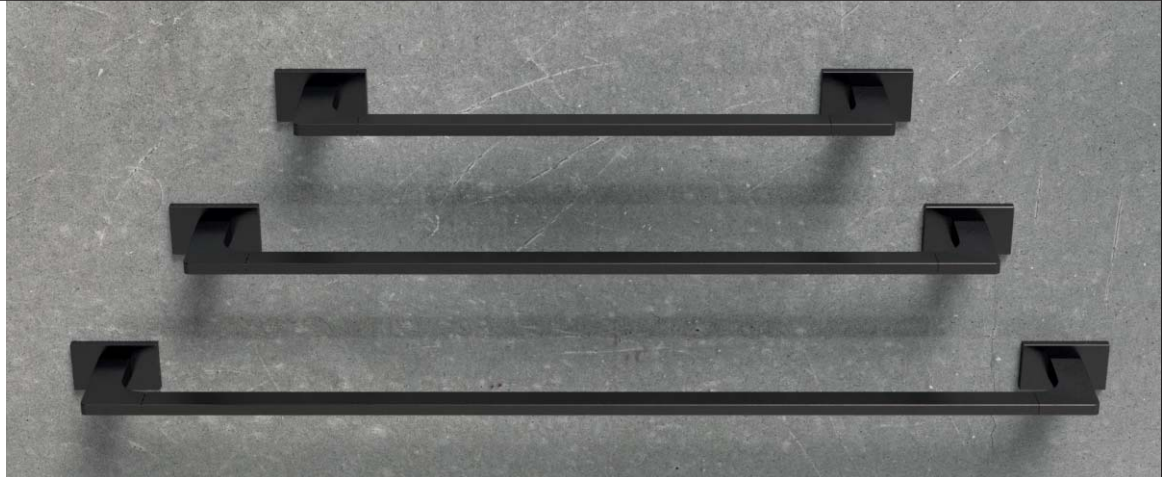

Design di attenta ricerca delle proporzioni per esprimere essenzialità e raffinata eleganza. LOOK, la collezione di accessori bagno disegnata da Luca Colombo per Colombo Design, accentua il connubio di linee pure, divenendo complemento d'arredo minimale di grande personalità.

Materiale: Ottone / Cromall®

Garanzia: 30 anni nelle finiture PVD

Look
Luca Colombo