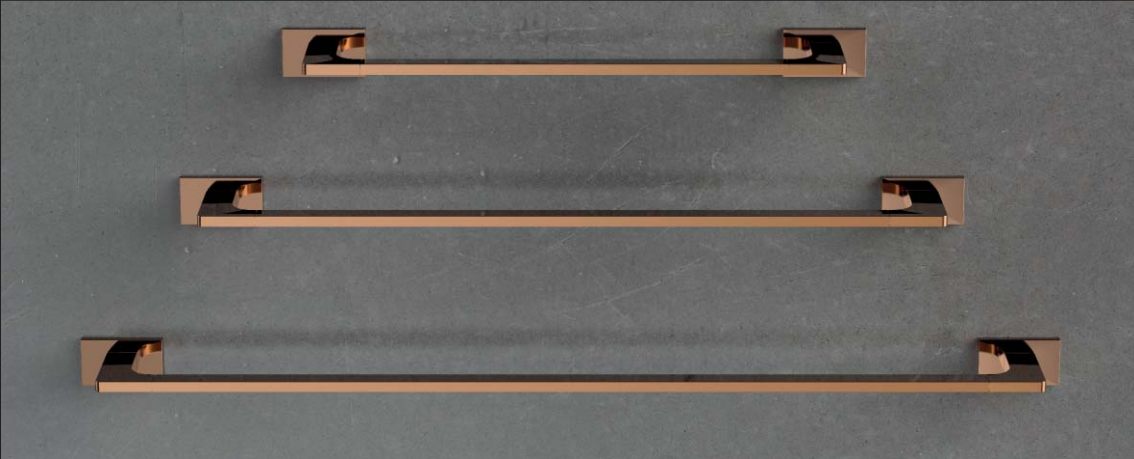

LOOK porta la firma di Luca Colombo, progettista tra i più attivi di Colombo Design che, grazie alle sue competenze e al suo piglio creativo, ha maggiormente segnato la storia e la crescita dell'azienda. Progettati nel 2004, gli accessori della serie LOOK rientrano a pieno titolo ancora oggi tra i best seller di Colombo Design.

Look

Luca Colombo