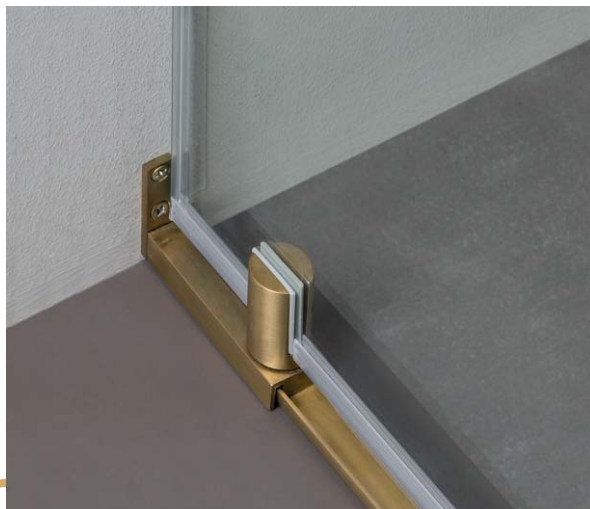

Elegante e funzionale, la cabina doccia GALILEO è la massima espressione dell'innovazione tecnologica Cesana, tratto distintivo di un'azienda capace di guardare al futuro e proporre soluzioni all'avanguardia. Grazie alla molteplicità di finiture di vetri e profili, GALILEO offre al progettista la possibilità di creare soluzioni uniche e completamente personalizzate, integrandosi armoniosamente nella stanza da bagno.

Modelli:

. Nicchia e angolo, con porte battenti o scorrevoli
. Parete

Disponibile in tutte le finiture PVD.

Larghezza massima dei profili in PVD: 150 cm.
Cristallo di sicurezza 8 mm, personalizzabile
in 10 varianti cromatiche. Produzione su misura.

Galileo